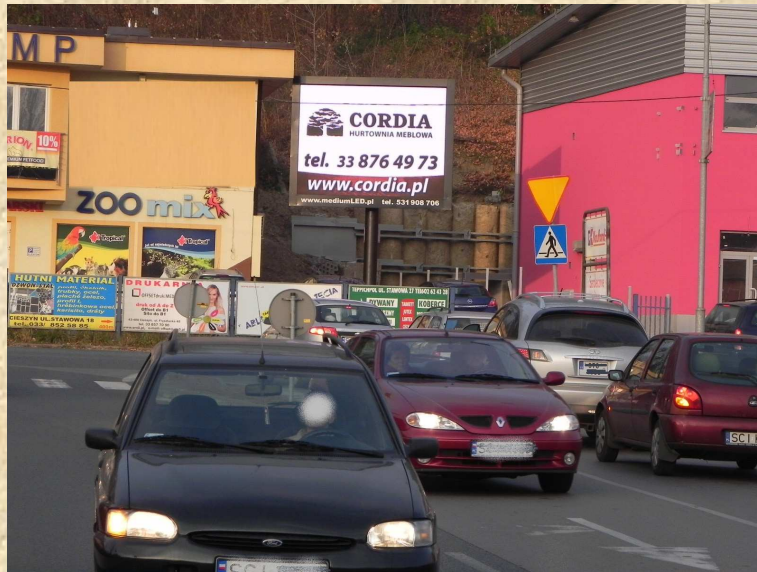

Oczami osoby stojącej parę metrów przed telebimem z prawej strony